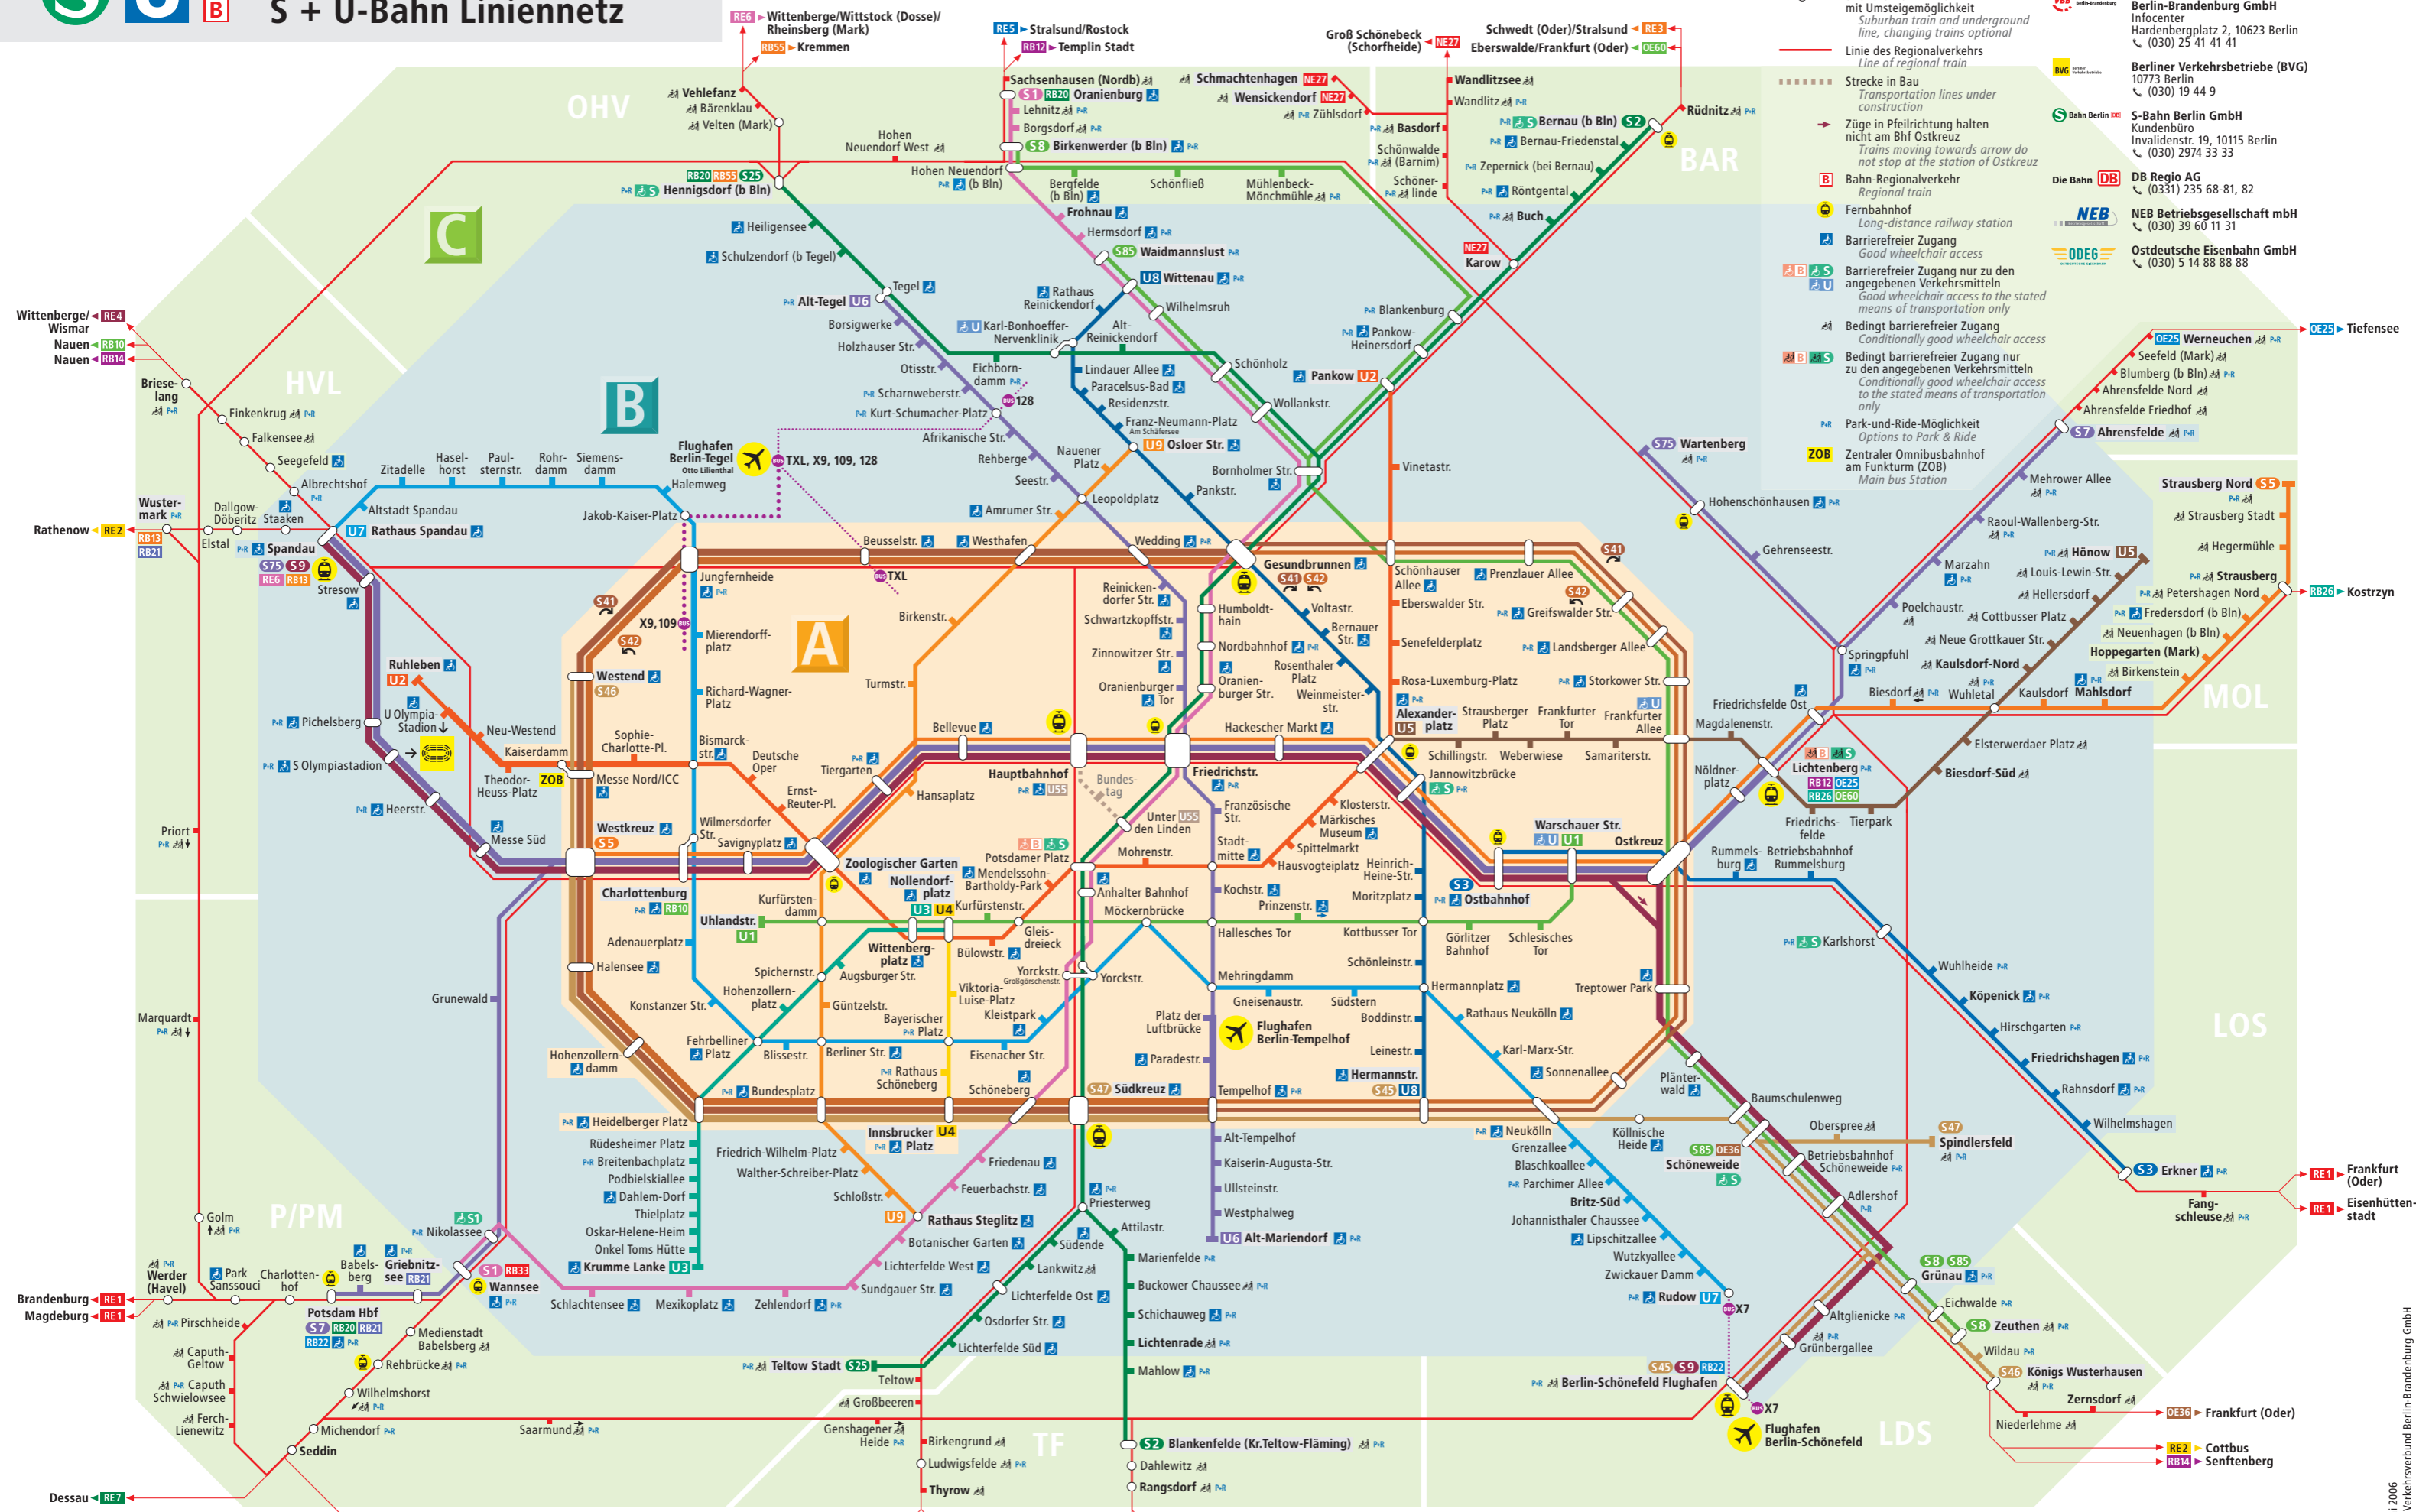

- S- und U-Bahn-Linie mit Umsteigemöglichkeit
Suburban train and underground line, changing trains optional
- Linie des Regionalverkehrs
Line of regional train
- Strecke in Bau
Transportation lines under construction
- Züge in Pfeilrichtung halten nicht am Bf Ostkreuz
Trains moving towards arrow do not stop at the station of Ostkreuz
- Bahn-Regionalverkehr
Regional train
- Fernbahnhof
Long-distance railway station
- Barrierefreier Zugang
Good wheelchair access
- Barrierefreier Zugang nur zu den angegebenen Verkehrsmitteln
Good wheelchair access to the stated means of transportation only
- Bedingt barrierefreier Zugang
Conditionally good wheelchair access
- Bedingt barrierefreier Zugang nur zu den angegebenen Verkehrsmitteln
Conditionally good wheelchair access to the stated means of transportation only
- Park-und-Ride-Möglichkeit
Options to Park & Ride
- ZOB
Zentraler Omnibusbahnhof am Funkturm (ZOB)
Main bus Station

- S1** Wannsee -- Oranienburg
- S2** Blankenfelde -- Bernau (b Bln)
- S25** Teltow Stadt -- Hennigsdorf
- S3** Erkner -- Ostbahnhof
- S41** Ring im Uhrzeigersinn
- S42** Ring gegen Uhrzeigersinn
- S45** Flughafen Berlin-Schönefeld -- Hermannstr.
- S46** Birkenwerder (B Bln) -- Grünau (-- Zeuthen)
- S47** Königs Wusterhausen -- Westend
- S48** Spindlersfeld -- Südkreuz
- S49** Strausberg Nord -- Westkreuz
- S7** Ahrensfelde -- Potsdam Hauptbahnhof
- S75** Wartenberg -- Spandau
- S85** Birkenwerder (B Bln) -- Grünau (-- Zeuthen)
- S86** Königs Wusterhausen -- Westend
- S87** Spindlersfeld -- Südkreuz
- S89** Flughafen Berlin-Schönefeld -- Spandau
- U1** Umlandstr. -- Warschauer Straße
- U2** Ruhleben -- Pankow
- U3** Krumme Lanke -- Nollendorferplatz
- U4** Nollendorferplatz -- Innsbrucker Platz
- U5** Alexanderplatz -- Hönow
- U6** Alt-Tegel -- Alt-Mariendorf
- U7** Rathaus Spandau -- Rudow
- U8** Wittenau -- Hermannstraße
- U9** Rathaus Steglitz -- Osloer Straße